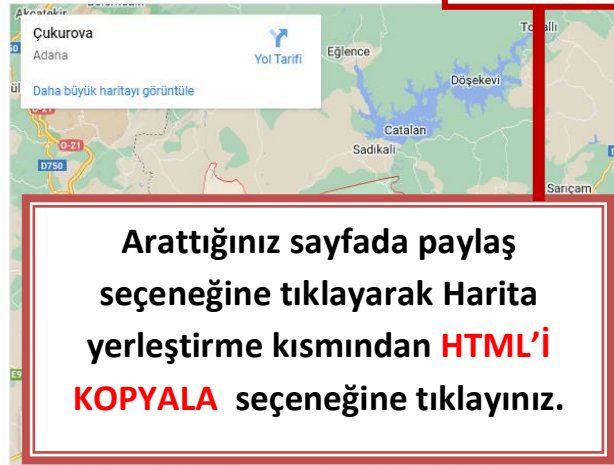

Arattığınız sayfada paylaş seçeneğine tıklayarak Harita yerleştirme kısmından **HTML'i KOPYALA** seçeneğine tıklayınız.

Bu haritayı yerleştirerek hizmet şartlarını kabul etmiş olursunuz.