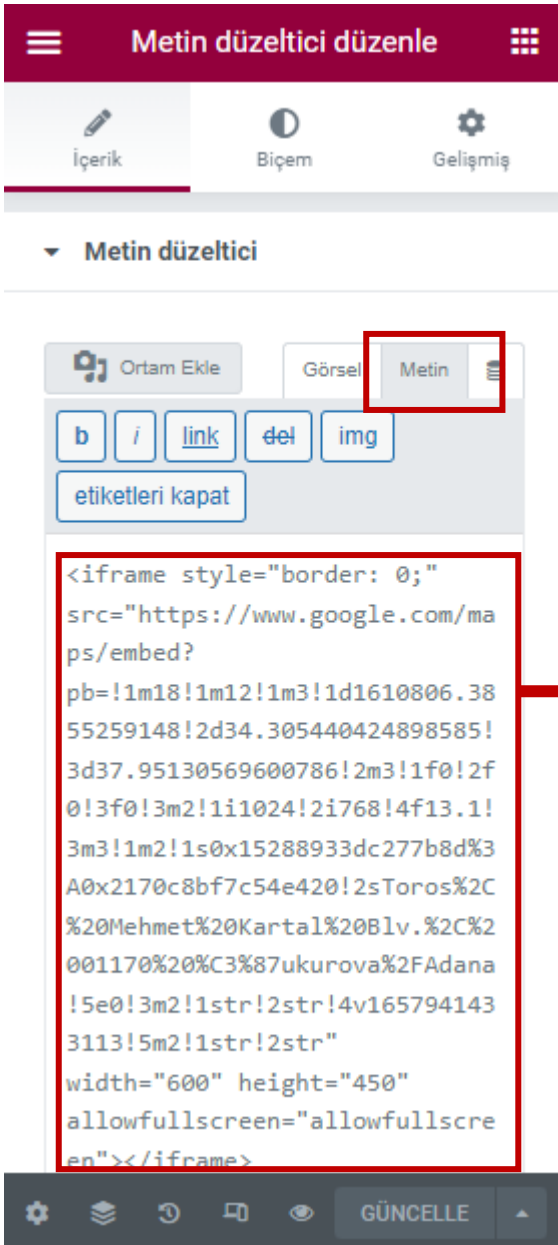

Metin kısmına tıklayarak bulunan kodları sildikten sonra kopyaladığınız HTML'i yapıştırınız.

```
<iframe style="border: 0;"
src="https://www.google.com/maps/embed?
pb=!1m18!1m12!1m3!1d1610806.38
55259148!2d34.305440424898585!
3d37.95130569600786!2m3!1f0!2f
0!3f0!3m2!1i1024!2i768!4f13.1!
3m3!1m2!1s0x15288933dc277b8d%3
A0x2170c8bf7c54e420!2sToros%2C
%20Mehmet%20Kartal%20Blv.%2C%2
001170%20C%3%87ukurova%2FAdana
!5e0!3m2!1str!2str!4v165794143
3113!5m2!1str!2str"
width="600" height="450"
allowfullscreen="allowfullscre
en"></iframe>
```

GÜNCELLE