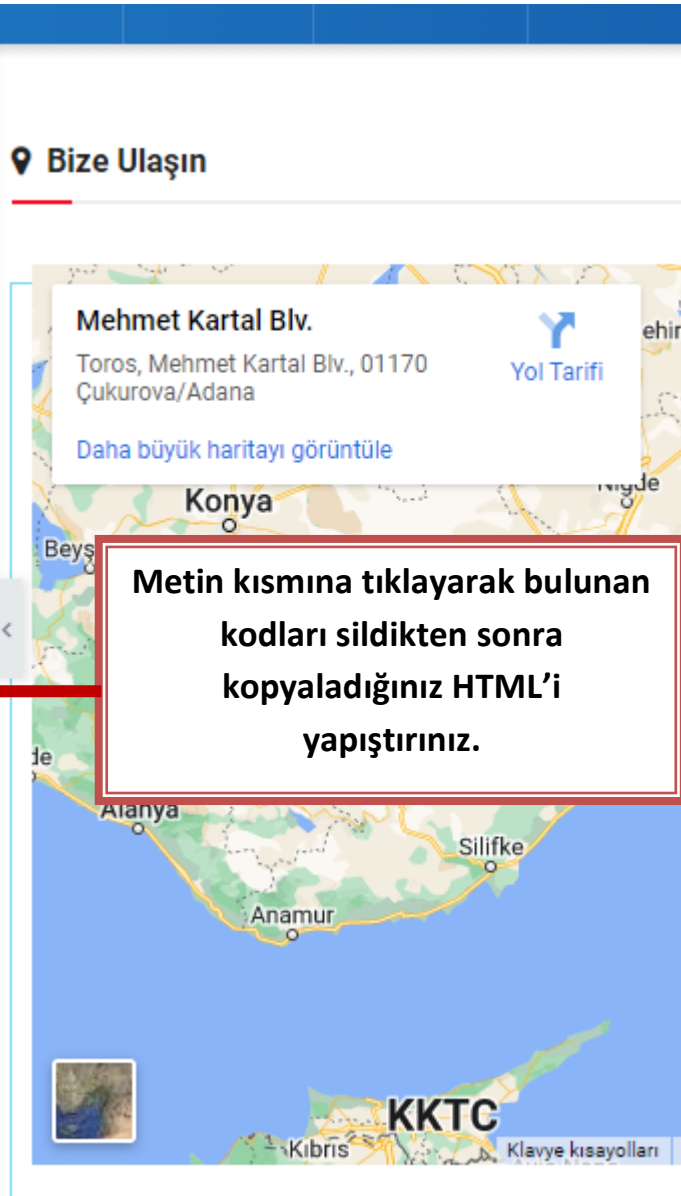

Metin kısmına tıklayarak bulunan kodları sildikten sonra kopyaladığınız HTML'i yapıştırınız.

```
<iframe style="border: 0;"
src="https://www.google.com/maps/embed?
pb=!1m18!1m12!1m3!1d1610806.38
55259148!2d34.305440424898585!
3d37.95130569600786!2m3!1f0!2f
0!3f0!3m2!1i1024!2i768!4f13.1!
3m3!1m2!1s0x15288933dc277b8d%3
A0x2170c8bf7c54e420!2sToros%2C
%20Mehmet%20Kartal%20Blv.%2C%2
001170%20C%3%87ukurova%2FAdana
!5e0!3m2!1str!2str!4v165794143
3113!5m2!1str!2str"
width="600" height="450"
allowfullscreen="allowfullscre
en"></iframe>
```

GÜNCELLE